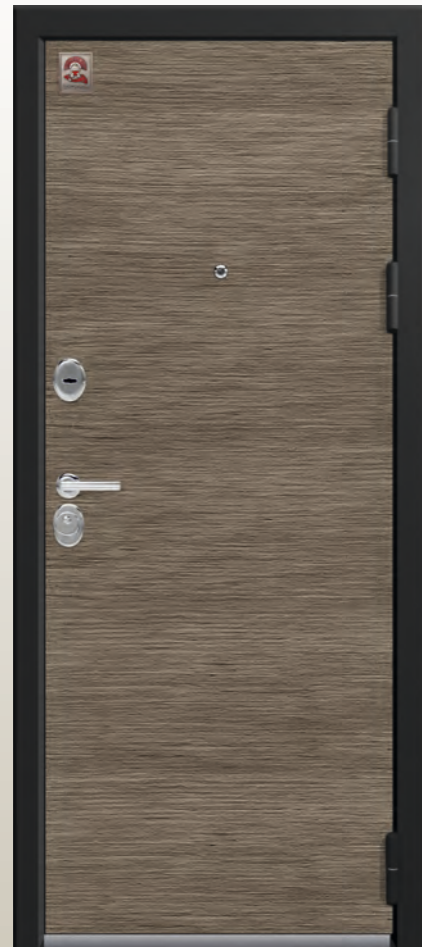

LUX-8

ХАРАКТЕРИСТИКИ:

РАЗМЕРЫ ПО КОРОБУ:	860*2050, 960*2050
ВНЕШНЕЕ ПОКРЫТИЕ:	Металл (Чёрный шёлк + Венге)
ВНУТРЕННЕЕ ИСПОЛНЕНИЕ:	Щит МДФ 16 мм + 10 мм
ЦВЕТ ВНУТРЕННЕЙ ПАНЕЛИ:	Орех премиум + тёмное стекло, Патина крем + светлое стекло
ТОЛЩИНА МЕТАЛЛА:	2 мм
ТОЛЩИНА ПОЛОТНА:	100 мм
ГЛУБИНА КОРОБА:	160 мм
КОНТУР УПЛОТНЕНИЯ:	3 контура уплотнения (1 магнитный + 2)
УТЕПЛИТЕЛЬ:	Пенополистирол + мин. плита
ЗАМОК:	2 замка: Гардиан 30.01, 32.11 Броненакладка на цилиндр Цилиндр - ключ - вертушка Ночная задвижка, ручка раздельная, 3 петли Нержавеющий порог