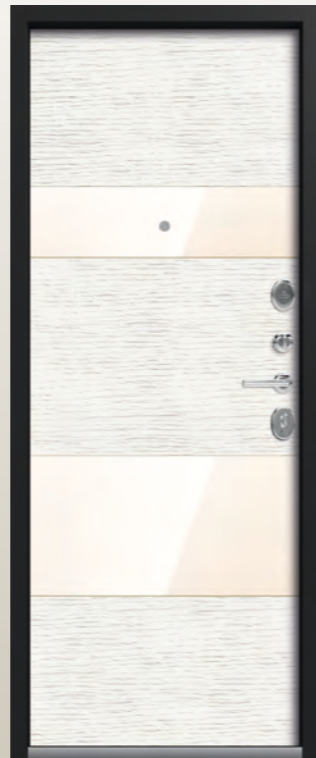

ПАТИНА КРЕМ +
СВЕТЛОЕ СТЕКЛО