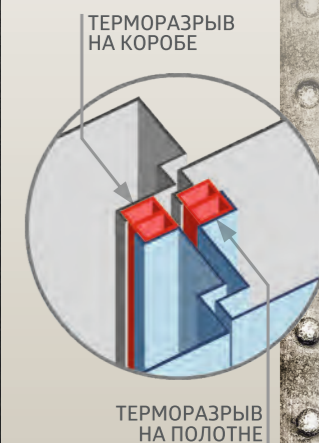

ХАРАКТЕРИСТИКИ:

РАЗМЕРЫ ПО КОРОБУ:	860*2050, 960*2050
ВНЕШНЕЕ ПОКРЫТИЕ:	Металл (Антик медь, Чёрный муар)
ВНУТРЕННЕЕ ИСПОЛНЕНИЕ:	МДФ 16 мм
ЦВЕТ ВНУТРЕННЕЙ ПАНЕЛИ:	Миндаль, Полярный дуб
ТОЛЩИНА МЕТАЛЛА:	2 мм
ТОЛЩИНА ПОЛОТНА:	110 мм
ГЛУБИНА КОРОБА:	165 мм
КОНТУР УПЛОТНЕНИЯ:	3 контура уплотнения (1 магнитный + 2)
УТЕПЛИТЕЛЬ:	Пеноплекс
ЗАМОК:	2 сувальдных замка: Гардиан 20.01, 21.12 (4 класс) Ночная задвижка, ручка отдельная, 3 петли Нержавеющий порог Двухкамерный терморазрыв на полотне и коробе