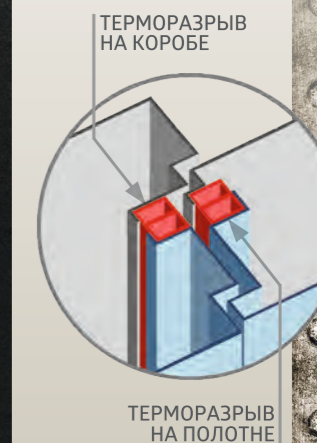

ХАРАКТЕРИСТИКИ:

РАЗМЕРЫ ПО КОРОБУ:	860*2050, 960*2050
ВНЕШНЕЕ ПОКРЫТИЕ:	Металл (Антик медь, Антик серебро)
ВНУТРЕННЕЕ ИСПОЛНЕНИЕ:	МДФ 16 мм
ЦВЕТ ВНУТРЕННЕЙ ПАНЕЛИ:	Тиковое дерево, Седой дуб
ТОЛЩИНА МЕТАЛЛА:	1,4 мм
ТОЛЩИНА ПОЛОТНА:	105 мм
ГЛУБИНА КОРОБА:	165 мм
КОНТУР УПЛОТНЕНИЯ:	3 контура уплотнения (1 магнитный + 2)
УТЕПЛИТЕЛЬ:	Пенополистирол
ЗАМОК:	2 сувальдных замка: Гардиан 30.11, 30.01 Ночная задвижка, ручка отдельная, 3 петли Нержавеющий порог Двухкамерный терморазрыв на полотне и коробе