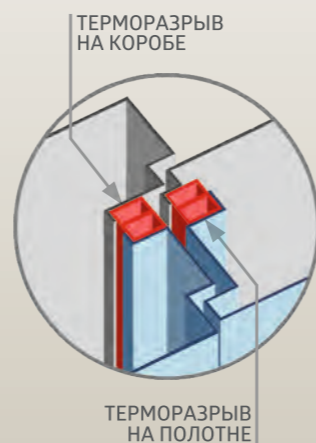

ХАРАКТЕРИСТИКИ:

РАЗМЕРЫ ПО КОРОБУ:	860*2050, 960*2050
ВНЕШНЕЕ ПОКРЫТИЕ:	Металл (Антик медь)
ВНУТРЕННЕЕ ИСПОЛНЕНИЕ:	Металл
ЦВЕТ ВНУТРЕННЕЙ ПАНЕЛИ:	Антик медь
ТОЛЩИНА МЕТАЛЛА:	1,4 мм
ТОЛЩИНА ПОЛОТНА:	105 мм
ГЛУБИНА КОРОБА:	165 мм
КОНТУР УПЛОТНЕНИЯ:	3 контура уплотнения (1 магнитный + 2)
УТЕПЛИТЕЛЬ:	Пенополистирол
ЗАМОК:	2 сувальдных замка: Гардиан 30.11, 30.01 Ночная задвижка, ручка отдельная, 3 петли Нержавеющий порог Двухкамерный терморазрыв на полотне и коробе