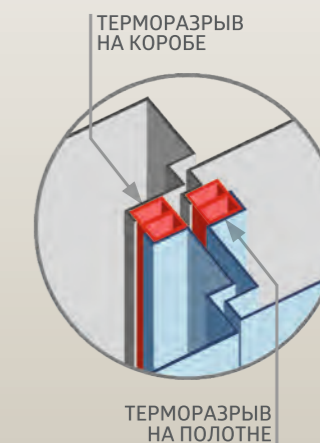

T-5 предназначена
для эксплуатации
на улице

ХАРАКТЕРИСТИКИ:

РАЗМЕРЫ ПО КОРОБУ:	860*2050, 960*2050
ВНЕШНЕЕ ПОКРЫТИЕ:	Металл (Антик медь)
ВНУТРЕННЕЕ ИСПОЛНЕНИЕ:	Металл
ЦВЕТ ВНУТРЕННЕЙ ПАНЕЛИ:	Антик медь
ТОЛЩИНА МЕТАЛЛА:	1,2 мм
ТОЛЩИНА ПОЛОТНА:	97 мм
ГЛУБИНА КОРОБА:	140 мм
КОНТУР УПЛОТНЕНИЯ:	2 контура уплотнения (1 магнитный + 1)
УТЕПЛИТЕЛЬ:	Пенополистирол
ЗАМОК:	2 сувальдных замка: Гардиан 10.11, 10.01 Ночная задвижка, ручка отдельная, 3 петли Двухкамерный терморазрыв на полотне и коробе

T-6 предназначена
для эксплуатации
на улице

ХАРАКТЕРИСТИКИ:

РАЗМЕРЫ ПО КОРОБУ:	860*2050, 960*2050
ВНЕШНЕЕ ПОКРЫТИЕ:	Металл (Антик медь)
ВНУТРЕННЕЕ ИСПОЛНЕНИЕ:	МДФ 10 мм
ЦВЕТ ВНУТРЕННЕЙ ПАНЕЛИ:	Тиковое дерево, Седой дуб
ТОЛЩИНА МЕТАЛЛА:	1,2 мм
ТОЛЩИНА ПОЛОТНА:	97 мм
ГЛУБИНА КОРОБА:	140 мм
КОНТУР УПЛОТНЕНИЯ:	2 контура уплотнения (1 магнитный + 1)
УТЕПЛИТЕЛЬ:	Пенополистирол
ЗАМОК:	2 сувальдных замка: Гардиан 10.11, 10.01 Ночная задвижка, ручка отдельная, 3 петли Двухкамерный терморазрыв на полотне и коробе

СЕДОЙ ДУБ