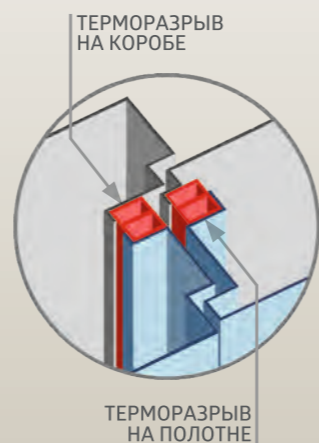

ХАРАКТЕРИСТИКИ:

РАЗМЕРЫ ПО КОРОБУ:	860*2050, 960*2050
ВНЕШНЕЕ ПОКРЫТИЕ:	Металл (Антик медь)
ВНУТРЕННЕЕ ИСПОЛНЕНИЕ:	Металл
ЦВЕТ ВНУТРЕННЕЙ ПАНЕЛИ:	Антик медь
ТОЛЩИНА МЕТАЛЛА:	1,2 мм
ТОЛЩИНА ПОЛОТНА:	97 мм
ГЛУБИНА КОРОБА:	140 мм
КОНТУР УПЛОТНЕНИЯ:	2 контура уплотнения (1 магнитный + 1)
УТЕПЛИТЕЛЬ:	Пенополистирол
ЗАМОК:	2 сувальдных замка: Гардиан 10.11, 10.01 Ночная задвижка, ручка отдельная, 3 петли Двухкамерный терморазрыв на полотне и коробе