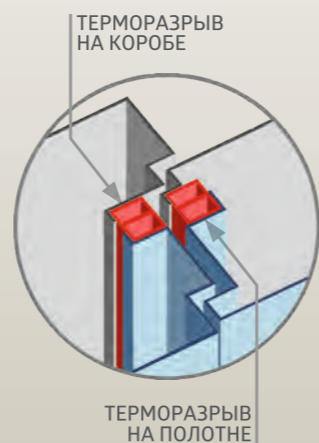

### ХАРАКТЕРИСТИКИ:

РАЗМЕРЫ ПО КОРОБУ:	860*2050, 960*2050
ВНЕШНЕЕ ПОКРЫТИЕ:	Металл ( Антик медь )
ВНУТРЕННЕЕ ИСПОЛНЕНИЕ:	Металл
ЦВЕТ ВНУТРЕННЕЙ ПАНЕЛИ:	Антик медь
ТОЛЩИНА МЕТАЛЛА:	2 мм
ТОЛЩИНА ПОЛОТНА:	110 мм
ГЛУБИНА КОРОБА:	165 мм
КОНТУР УПЛОТНЕНИЯ:	3 контура уплотнения ( 1 магнитный + 2 )
УТЕПЛИТЕЛЬ:	Пеноплекс
ЗАМОК:	2 сувальдных замка: Гардиан 20.01, 21.12 (4 класс) Ночная задвижка, ручка отдельная, 3 петли Нержавеющий порог Двухкамерный терморазрыв на полотне и коробе