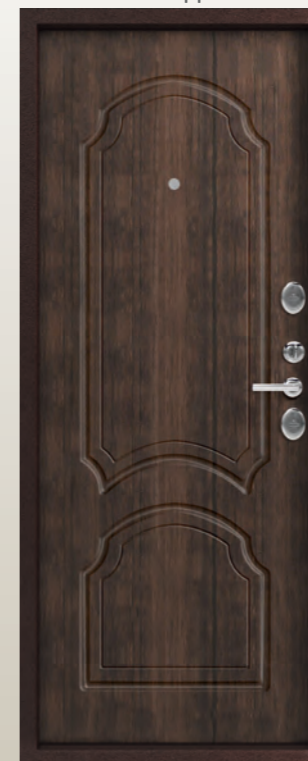

ТИКОВОЕ ДЕРЕВО