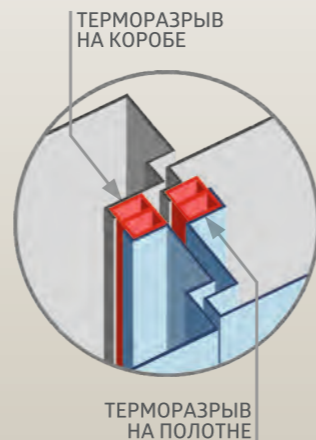

### ХАРАКТЕРИСТИКИ:

РАЗМЕРЫ ПО КОРОБУ:	860*2050, 960*2050
ВНЕШНЕЕ ПОКРЫТИЕ:	Металл ( Медный муар )
ВНУТРЕННЕЕ ИСПОЛНЕНИЕ:	МДФ 16 мм
ЦВЕТ ВНУТРЕННЕЙ ПАНЕЛИ:	Миндаль
ТОЛЩИНА МЕТАЛЛА:	2 мм
ТОЛЩИНА ПОЛОТНА:	110 мм
ГЛУБИНА КОРОБА:	165 мм
КОНТУР УПЛОТНЕНИЯ:	3 контура уплотнения ( 1 магнитный + 2 )
УТЕПЛИТЕЛЬ:	Пеноплекс
ЗАМОК:	2 сувальдных замка: Гардиан 20.01, 21.12 (4 класс) Ночная задвижка, ручка отдельная, 3 петли Нержавеющий порог Двухкамерный терморазрыв на полотне и коробе